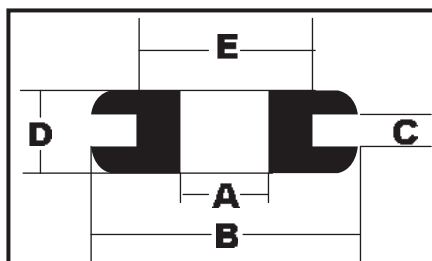

## WIRING GROMMETS

BAGS OF 100 UNITS

Sizes given are nominal measurements.

PART No	A	B	C	D	E
AG 157	5.50	11.00	0.80	4.00	8.00
AG 158	5.50	11.00	1.60	4.80	8.00
AG 159	5.50	11.00	2.40	5.50	8.00
AG 178	3.20	11.00	0.80	6.40	8.70
AG 163	3.20	12.70	1.60	6.40	9.50
AG 164	6.40	14.30	0.80	6.40	9.50
AG 167	8.00	19.80	4.00	8.00	11.00
AG 168	9.50	17.50	3.20	6.40	11.00
AG 171	8.00	15.00	3.20	8.00	11.90
AG 185	6.70	16.00	1.60	8.00	11.90
AG 176	8.00	17.00	2.80	9.00	12.10
AG 162	9.50	16.00	1.60	6.40	12.70
AG 161	9.50	16.00	1.60	6.40	12.70
AG 160	7.20	15.00	1.60	8.00	12.70
AG 183	9.50	17.50	1.20	7.20	14.30
AG 165	11.70	20.00	3.00	9.30	15.80
AG 182	9.50	20.60	1.60	7.20	16.70
AG 170	11.00	25.40	1.60	8.00	19.00
AG 180	12.70	28.60	1.60	6.40	22.03
AG 174	16.00	29.30	2.40	9.50	22.30
AG 184	19.00	35.00	1.60	8.00	24.00
AG 173	16.00	29.40	2.40	7.20	25.40
AG 1127A	19.00	33.30	1.60	8.00	27.00
AG 186	29.00	46.00	1.60	12.70	34.10

# BLANKING GROMMETS

BAGS OF 100 UNITS

Sizes given are nominal measurements.

PART No	B	C	D	E
AG2262	9.50	1.60	4.80	6.40
AG2159	11.00	1.60	4.80	8.00
AG2114	12.70	1.60	4.80	9.50
AG2114	17.50	1.60	6.40	12.70
AG2115	20.60	1.60	6.40	16.00
AG2161	25.40	1.60	6.40	19.00
AG2160	28.60	1.60	6.40	22.30
AG2240	31.80	1.60	8.00	25.40
AG2194	35.00	1.60	8.00	28.60
AG2129	38.10	1.60	8.00	31.80
AG2273	44.50	1.60	8.00	38.10