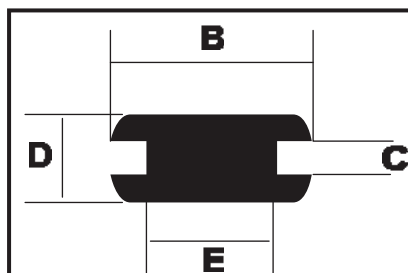

## WIRING GROMMETS

BAGS OF 100 UNITS

Sizes given are nominal measurements.

PART No	A	B	C	D	E
AG 157	5.50	11.00	0.80	4.00	8.00
AG 158	5.50	11.00	1.60	4.80	8.00
AG 159	5.50	11.00	2.40	5.50	8.00
AG 178	3.20	11.00	0.80	6.40	8.70
AG 163	3.20	12.70	1.60	6.40	9.50
AG 164	6.40	14.30	0.80	6.40	9.50
AG 167	8.00	19.80	4.00	8.00	11.00
AG 168	9.50	17.50	3.20	6.40	11.00
AG 171	8.00	15.00	3.20	8.00	11.90
AG 185	6.70	16.00	1.60	8.00	11.90
AG 176	8.00	17.00	2.80	9.00	12.10
AG 162	9.50	16.00	1.60	6.40	12.70
AG 161	9.50	16.00	1.60	6.40	12.70
AG 160	7.20	15.00	1.60	8.00	12.70
AG 183	9.50	17.50	1.20	7.20	14.30
AG 165	11.70	20.00	3.00	9.30	15.80
AG 182	9.50	20.60	1.60	7.20	16.70
AG 170	11.00	25.40	1.60	8.00	19.00
AG 180	12.70	28.60	1.60	6.40	22.03
AG 174	16.00	29.30	2.40	9.50	22.30
AG 184	19.00	35.00	1.60	8.00	24.00
AG 173	16.00	29.40	2.40	7.20	25.40
AG 1127A	19.00	33.30	1.60	8.00	27.00
AG 186	29.00	46.00	1.60	12.70	34.10

# BLANKING GROMMETS

BAGS OF 100 UNITS

Sizes given are nominal measurements.

PART No	B	C	D	E
AG2262	9.50	1.60	4.80	6.40
AG2159	11.00	1.60	4.80	8.00
AG2114	12.70	1.60	4.80	9.50
AG2114	17.50	1.60	6.40	12.70
AG2115	20.60	1.60	6.40	16.00
AG2161	25.40	1.60	6.40	19.00
AG2160	28.60	1.60	6.40	22.30
AG2240	31.80	1.60	8.00	25.40
AG2194	35.00	1.60	8.00	28.60
AG2129	38.10	1.60	8.00	31.80
AG2273	44.50	1.60	8.00	38.10

- ⇒ MLD PJ4040 – 40mm x 40mm
- ⇒ MLD PJ4050 – 40mm x 50mm
- ⇒ MLD PJ5050 – 50mm x 50mm

*Made in Australia*