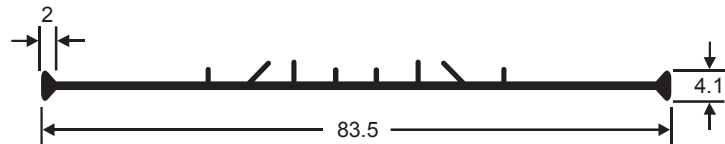

GARAGE DOOR SEAL

PLAD 2447 B
PLAD 2447 GY

PLAD 2448 B
PLAD 2448 GY

PLAD 2449 B
PLAD 2449 GY

PLAD 2446 B
PLAD 2446 GY

AVAILABLE IN BLACK OR GREY - PVC

Made in Australia