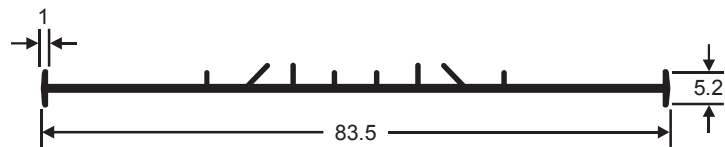

GARAGE DOOR SEAL

PLAD 2447 B
PLAD 2447 GY

PLAD 2448 B
PLAD 2448 GY

PLAD 2449 B
PLAD 2449 GY

PLAD 2446 B
PLAD 2446 GY

AVAILABLE IN BLACK OR GREY - PVC

Made in Australia