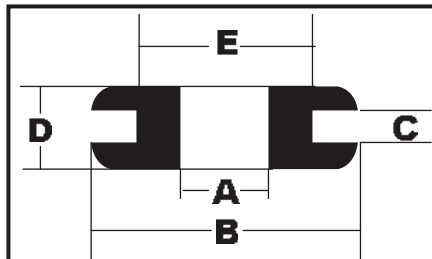

WIRING GROMMETS

BAGS OF 100 UNITS

Sizes given are nominal measurements.

PART No	A	B	C	D	E
AG 157	5.50	11.00	0.80	4.00	8.00
AG 158	5.50	11.00	1.60	4.80	8.00
AG 159	5.50	11.00	2.40	5.50	8.00
AG 178	3.20	11.00	0.80	6.40	8.70
AG 163	3.20	12.70	1.60	6.40	9.50
AG 164	6.40	14.30	0.80	6.40	9.50
AG 167	8.00	19.80	4.00	8.00	11.00
AG 168	9.50	17.50	3.20	6.40	11.00
AG 171	8.00	15.00	3.20	8.00	11.90
AG 185	6.70	16.00	1.60	8.00	11.90
AG 176	8.00	17.00	2.80	9.00	12.10
AG 162	9.50	16.00	1.60	6.40	12.70
AG 161	9.50	16.00	1.60	6.40	12.70
AG 160	7.20	15.00	1.60	8.00	12.70
AG 183	9.50	17.50	1.20	7.20	14.30
AG 165	11.70	20.00	3.00	9.30	15.80
AG 182	9.50	20.60	1.60	7.20	16.70
AG 170	11.00	25.40	1.60	8.00	19.00
AG 180	12.70	28.60	1.60	6.40	22.03
AG 174	16.00	29.30	2.40	9.50	22.30
AG 184	19.00	35.00	1.60	8.00	24.00
AG 173	16.00	29.40	2.40	7.20	25.40
AG 1127A	19.00	33.30	1.60	8.00	27.00
AG 186	29.00	46.00	1.60	12.70	34.10

BLANKING GROMMETS

BAGS OF 100 UNITS

Sizes given are nominal measurements.

PART No	B	C	D	E
AG2262	9.50	1.60	4.80	6.40
AG2159	11.00	1.60	4.80	8.00
AG2114	12.70	1.60	4.80	9.50
AG2114	17.50	1.60	6.40	12.70
AG2115	20.60	1.60	6.40	16.00
AG2161	25.40	1.60	6.40	19.00
AG2160	28.60	1.60	6.40	22.30
AG2240	31.80	1.60	8.00	25.40
AG2194	35.00	1.60	8.00	28.60
AG2129	38.10	1.60	8.00	31.80
AG2273	44.50	1.60	8.00	38.10