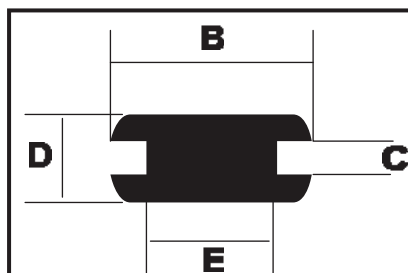

WIRING GROMMETS

BAGS OF 100 UNITS

Sizes given are nominal measurements.

PART No	A	B	C	D	E
AG 157	5.50	11.00	0.80	4.00	8.00
AG 158	5.50	11.00	1.60	4.80	8.00
AG 159	5.50	11.00	2.40	5.50	8.00
AG 178	3.20	11.00	0.80	6.40	8.70
AG 163	3.20	12.70	1.60	6.40	9.50
AG 164	6.40	14.30	0.80	6.40	9.50
AG 167	8.00	19.80	4.00	8.00	11.00
AG 168	9.50	17.50	3.20	6.40	11.00
AG 171	8.00	15.00	3.20	8.00	11.90
AG 185	6.70	16.00	1.60	8.00	11.90
AG 176	8.00	17.00	2.80	9.00	12.10
AG 162	9.50	16.00	1.60	6.40	12.70
AG 161	9.50	16.00	1.60	6.40	12.70
AG 160	7.20	15.00	1.60	8.00	12.70
AG 183	9.50	17.50	1.20	7.20	14.30
AG 165	11.70	20.00	3.00	9.30	15.80
AG 182	9.50	20.60	1.60	7.20	16.70
AG 170	11.00	25.40	1.60	8.00	19.00
AG 180	12.70	28.60	1.60	6.40	22.03
AG 174	16.00	29.30	2.40	9.50	22.30
AG 184	19.00	35.00	1.60	8.00	24.00
AG 173	16.00	29.40	2.40	7.20	25.40
AG 1127A	19.00	33.30	1.60	8.00	27.00
AG 186	29.00	46.00	1.60	12.70	34.10

BLANKING GROMMETS

BAGS OF 100 UNITS

Sizes given are nominal measurements.

PART No	B	C	D	E
AG2262	9.50	1.60	4.80	6.40
AG2159	11.00	1.60	4.80	8.00
AG2114	12.70	1.60	4.80	9.50
AG2114	17.50	1.60	6.40	12.70
AG2115	20.60	1.60	6.40	16.00
AG2161	25.40	1.60	6.40	19.00
AG2160	28.60	1.60	6.40	22.30
AG2240	31.80	1.60	8.00	25.40
AG2194	35.00	1.60	8.00	28.60
AG2129	38.10	1.60	8.00	31.80
AG2273	44.50	1.60	8.00	38.10