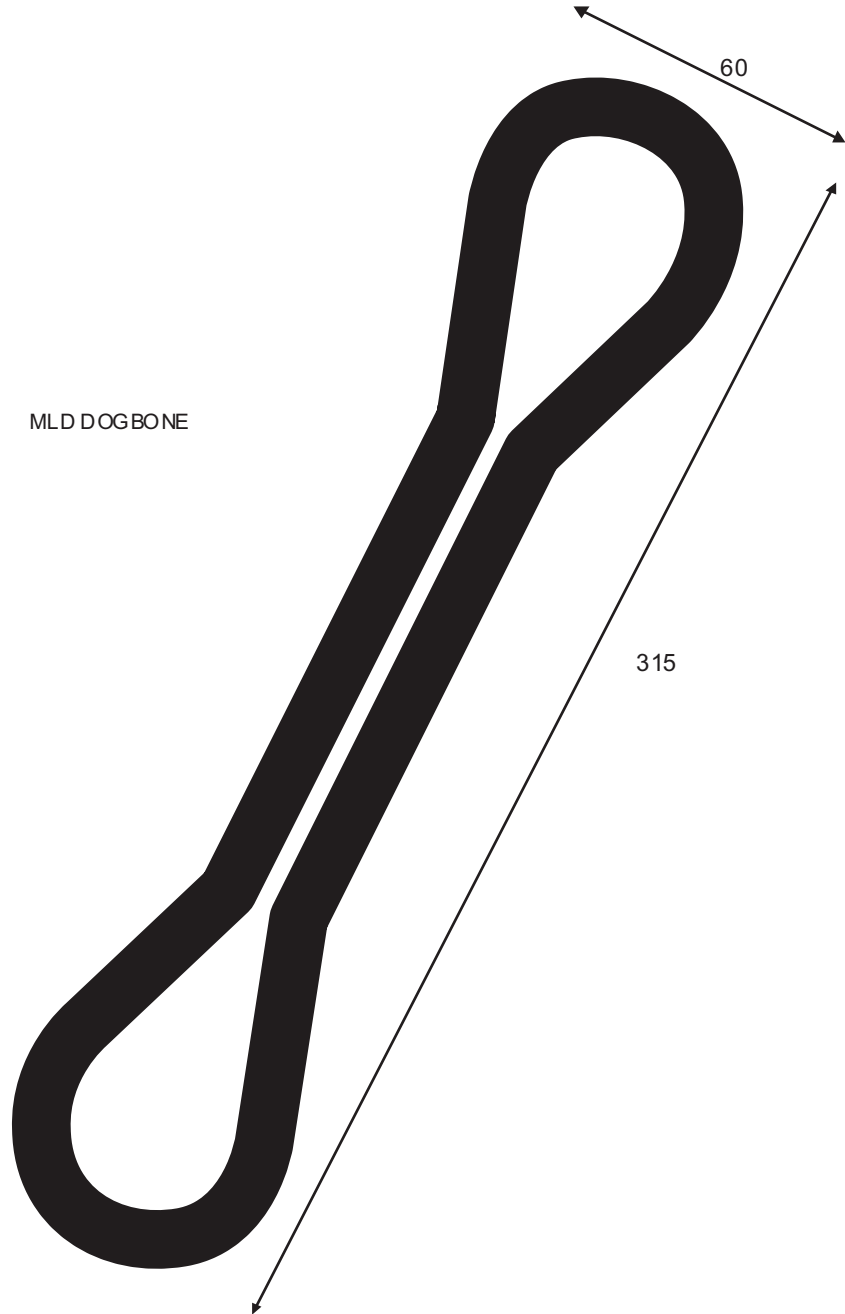

WIRING GROMMETS

BAGS OF 100 UNITS

Sizes given are nominal measurements.

PART No	A	B	C	D	E
AG 157	5.50	11.00	0.80	4.00	8.00
AG 158	5.50	11.00	1.60	4.80	8.00
AG 159	5.50	11.00	2.40	5.50	8.00
AG 178	3.20	11.00	0.80	6.40	8.70
AG 163	3.20	12.70	1.60	6.40	9.50
AG 164	6.40	14.30	0.80	6.40	9.50
AG 167	8.00	19.80	4.00	8.00	11.00
AG 168	9.50	17.50	3.20	6.40	11.00
AG 171	8.00	15.00	3.20	8.00	11.90
AG 185	6.70	16.00	1.60	8.00	11.90
AG 176	8.00	17.00	2.80	9.00	12.10
AG 162	9.50	16.00	1.60	6.40	12.70
AG 161	9.50	16.00	1.60	6.40	12.70
AG 160	7.20	15.00	1.60	8.00	12.70
AG 183	9.50	17.50	1.20	7.20	14.30
AG 165	11.70	20.00	3.00	9.30	15.80
AG 182	9.50	20.60	1.60	7.20	16.70
AG 170	11.00	25.40	1.60	8.00	19.00
AG 180	12.70	28.60	1.60	6.40	22.03
AG 174	16.00	29.30	2.40	9.50	22.30
AG 184	19.00	35.00	1.60	8.00	24.00
AG 173	16.00	29.40	2.40	7.20	25.40
AG 1127A	19.00	33.30	1.60	8.00	27.00
AG 186	29.00	46.00	1.60	12.70	34.10

BLANKING GROMMETS

BAGS OF 100 UNITS

Sizes given are nominal measurements.

PART No	B	C	D	E
AG2262	9.50	1.60	4.80	6.40
AG2159	11.00	1.60	4.80	8.00
AG2114	12.70	1.60	4.80	9.50
AG2114	17.50	1.60	6.40	12.70
AG2115	20.60	1.60	6.40	16.00
AG2161	25.40	1.60	6.40	19.00
AG2160	28.60	1.60	6.40	22.30
AG2240	31.80	1.60	8.00	25.40
AG2194	35.00	1.60	8.00	28.60
AG2129	38.10	1.60	8.00	31.80
AG2273	44.50	1.60	8.00	38.10

- ⇒ MLD PJ4040 – 40mm x 40mm
- ⇒ MLD PJ4050 – 40mm x 50mm
- ⇒ MLD PJ5050 – 50mm x 50mm

Made in Australia

TARPAULIN TIE DOWN

MLD DOGBONE

Made in Australia